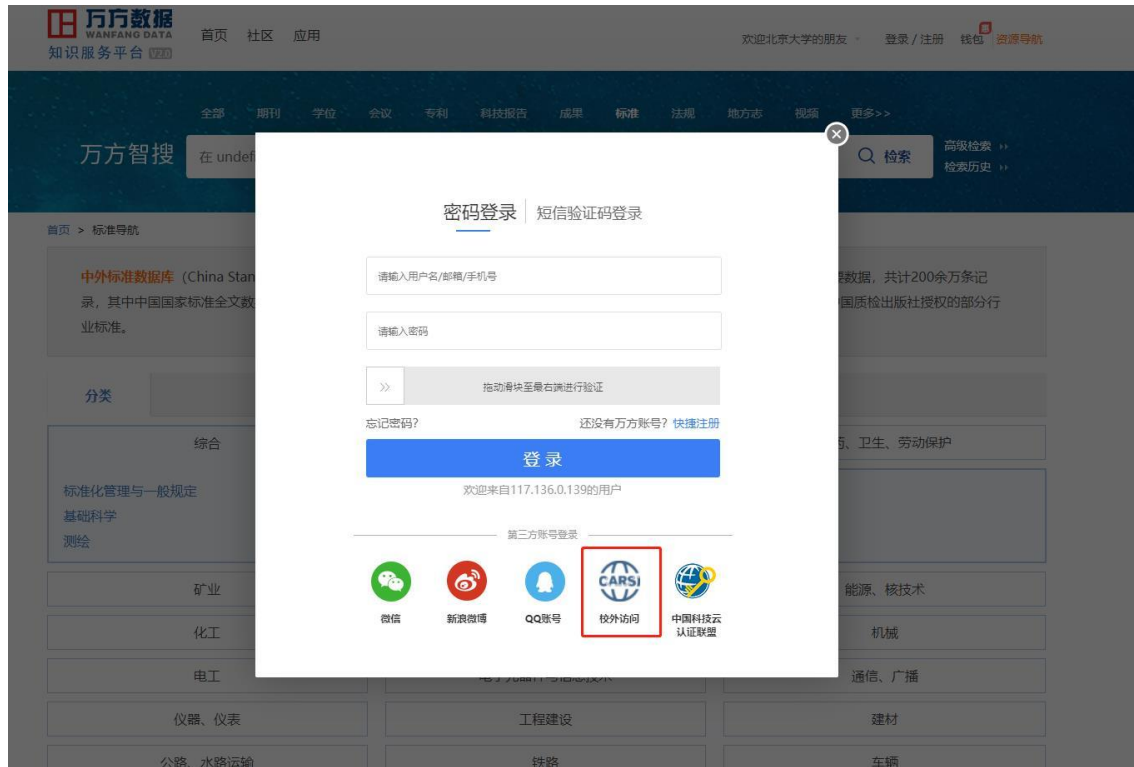

CARSI 用户资源访问流程（中国学位论文全文数据库版）

2021年11月16日

- 1、使用非校园 IP 地址（如非北大 IP 地址）打开浏览器，输入 <http://c.wanfangdata.com.cn/thesis>，点击首页右上方登录按钮，选择“CARSI-校外访问”

- 2、选择所在学校如“北京大学”进入北京大学登录页面，输入用户名、口令

3、登录成功后，可以显示登录状态